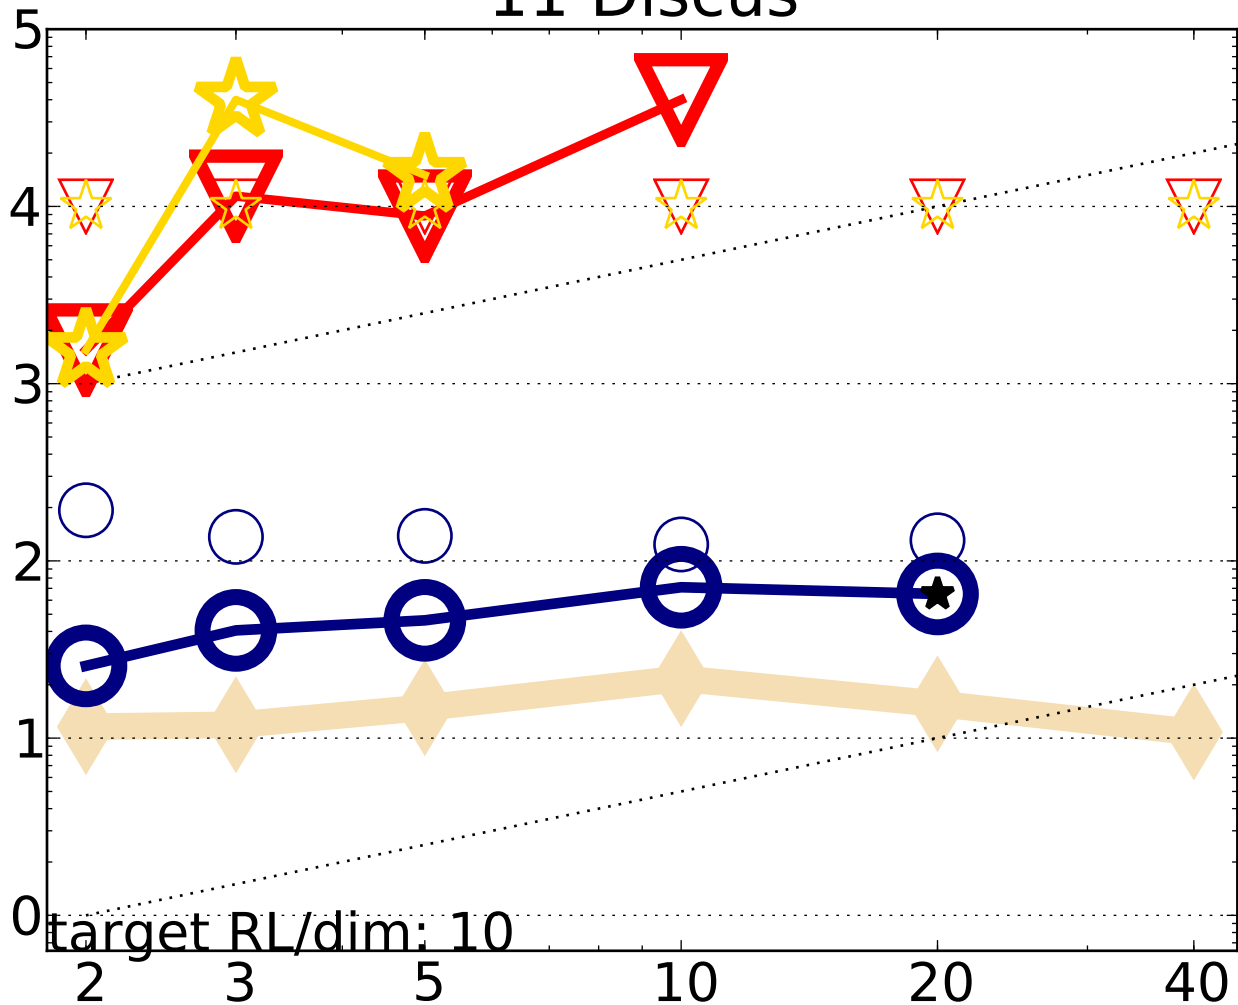

11 Discus

target RL/dim: 10